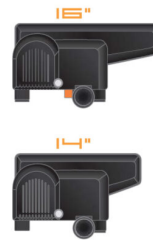

ADDITIONAL INFORMATION

Merkki	TMB
Virta	230V AC 50/60Hz
Ilmavirtaus	40 L/sec
Moottori	800 W
Tehonsäätö	Hi / Lo
Imuteho	22 kPa
Suodattimen pinta-ala	1500 cm² 1848 cm²
Säiliön tilavuus	13 L
Virtajohto	15 m
Paino	6,3 kg