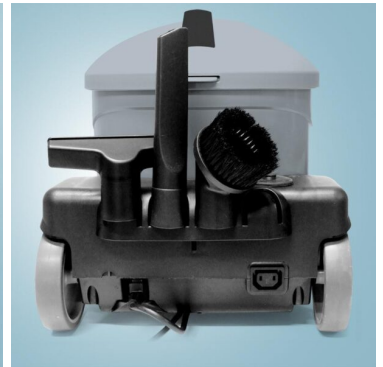

TMB Piccolo Extra on täydellisesti varusteltu, ammattikäyttöön suunniteltu imuri 13 L kapasiteetillä.

Kevyt ja todella hiljainen (54 dB) ammatti-imuri joka on varusteltu säädettävällä teleskooppi-imutangolla ja jalkakäyttöisellä virtakytkimellä. Ergonomisen Piccolo Extran käyttö on todella helppoa. Loistavat varusteet jotka kulkevat mukana viimeistelevät käytettävyyden. HEPA-suodatuksella varustettu imuri soveltuu erityisesti kohteisiin, joissa puhdistettavana on runsaasti ohutta pölyä. Testaa itse! *****
Huippuvalinta

Imurista saatavilla useita eri versioita.

Sopiva pölypussi: TMB Pölypussi Piccolo 10kpl, kuitukangas, 229693

Saavatilla myös:

Piccolo Extra moottoroidulla lattiasuulakkeella (417315) 14"

Puhdistaa tehokkaasti matot ja kokolattiamatot. Moottorin voimalla pyörivä harja "tamppaa" mattoa ja poistaa irtokuidut sekä lemmikkieläinten karvat syvältä. Suulakkeen harjarullan voi puhdistaa tarvittaessa ja harjan vaihto on helppo, Moottoroidun harjan ansiosta imurointi on kevyttä, ja nopeaa.

Käyttöopastusvideo:

Categories: [Elintarvikeala](#), [Imurit](#), [Kauppa](#), [MARA](#), [Siivousala](#)

Tag: [Pölynimurit](#)

ADDITIONAL INFORMATION

Merkki	TMB
Virta	230V AC 50/60Hz
Ilmavirtaus	40 L/sec
Moottori	800 W
Tehonsäätö	Hi / Lo
Imuteho	22 kPa
Suodattimen pinta-ala	1500 cm ² 1848 cm ²
Säiliön tilavuus	13 L
Virtajohto	15 m
Paino	6,3 kg