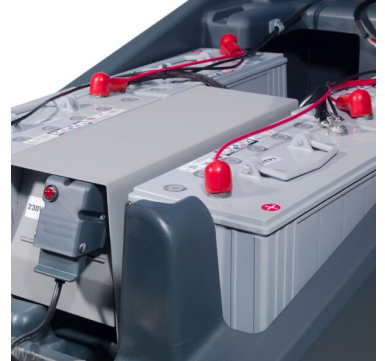

TRG720:tä käyttäjäystävällisempää päältäajettavaa yhdistelmäkonetta on vaikea löytää!

Laite on suunniteltu tarjoamaan pitkä, yksinkertainen ja luotettava toiminta joka päivä, kaikkiin ympäristöihin. TRG720 perustuu Vario-mallin vakiintuneeseen suunnitteluun, jota on muokattu todella ammattimaiseksi ja kustannustehokkaaksi työhevokseksi. Voit vaihtaa veden virtausta ja käyttönopeutta niin, että se sopii puhdistustarpeeseesi.

Hyvä käyttöasento, etupyöräveto, upea kääntöympyrä. Pitkä työskentely aika sekä isot säiliöt mahdollistavat isojenkin pintojen puhdistamisen edullisesti. Tekee kerralla puhdasta.

Kynnyksenylitin saatavilla lisävarusteena.

Categories: [Elintarvikeala](#), [Julkiset tilat](#), [Kauppa](#), [Siivousala](#), [Teollisuus](#), [Terveystieteet](#), [Yhdistelmäkonet](#), [Yhdistelmäkonet](#), [Yhdistelmäkonet](#), [Yhdistelmäkonet](#), [Yhdistelmäkonet](#)
Tag: [Yhdistelmäkonet](#)