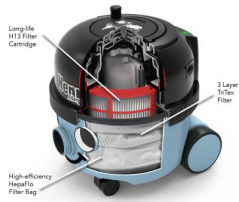

ADDITIONAL INFORMATION

Merkki	Numatic
Energialuokka	A
Äänitaso	72dB
Tilavuus	6 L
Imuteho	2300 mm H2O
Työskentelysäde	26,1 m
Mitat	315 x 340 x 345 mm
Paino	7.7 kg
Moottorin teho	620 W
Virta	230V AC 50/60Hz