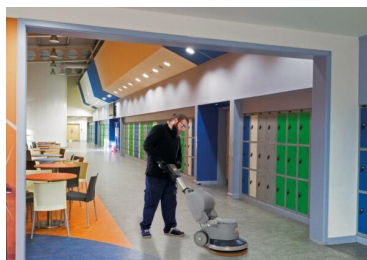

Käyttöopastusvideo:

Categories: [Elintarvikeala](#), [Julkiset tilat](#), [Kauppa](#), [Koneet](#), [Lattiahoitokoneet](#), [Lattiahoitokoneet](#), [Lattiahoitokoneet](#), [Lattiahoitokoneet](#), [Lattiahoitokoneet](#), [Lattiahoitokoneet](#), [Lattiahoitokoneet](#), [Siivousala](#), [Teollisuus](#), [Terveystenhoito](#), [Toimistot ja liiketilat](#), [Urheilukeskukset](#)