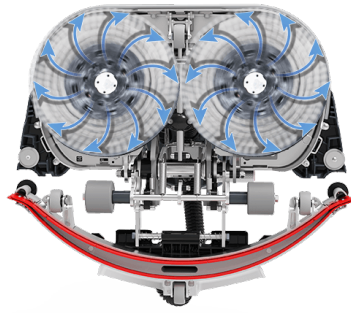

Parempaa puhtautta tehokkaalla akkukoneella!

Pieni ja tehokas Numatic 244NX -yhdistelmäkone mullistaa siivouksen. Ei enää moppeja ja märkiä lattiaita. Kompakti 244NX poistaa viisi kertaa enemmän likaa kuin mopit ja sopii erinomaisesti kaikille koville latioille. Helppokäyttöinen 244NX pitää lattiat puhtaina ja kuivina, säästää aikaa, vähentää työvoimakustannuksia sekä veden käyttöä. Ergonominen kahva, kompakti kuljetusasento, sekä varren lukitus tekevät käytöstä helppoa ja turvallista. Sekä vetoalusta että imusuulake voidaan laskea alas kätevästi jalalla. Tehokas NX300 lithium-akku takaa 1,5h työskentelyajan. Pikalataus täyttää akun 80% tunnissa.

"Park up" ominaisuuden avulla käyttäjät voivat nopeasti pysähtyä kesken pesun esteiden siirtämiseksi, tai suorittaen muita pesutöitä.

Koneeseen on saatavana laaja valikoima laikkoja ja muita tarvikkeita !

ADDITIONAL INFORMATION

Merkki	Numatic
Harjan pyörimisnopeus	140 rpm
Virta	36 V
Mitat	520 x 450 x 1200mm
Ajoaika	80min
Latausaika	80% 60 min, 100% 100min
Työleveys	45 cm
Paino käyttövalmiina	21,3 kg

Käytt
öohje