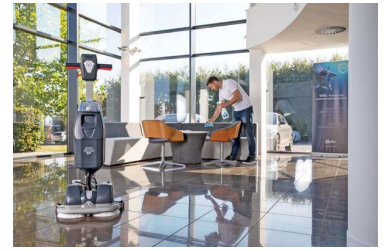

ADDITIONAL INFORMATION

Merkki	Numatic
Harjan pyörimisnopeus	140 rpm
Virta	36 V
Mitat	520 x 450 x 1200mm
Ajoaika	80min
Latausaika	80% 60 min, 100% 100min
Työleveys	45 cm
Paino käyttövalmiina	21,3 kg