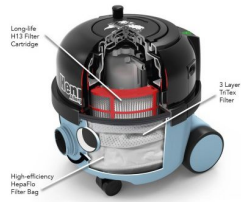

- Kompakti muotoilu ja erittäin kestävä rakenne
- Numatic Henry on maailman myydyin ammatti-imuri
- Iso kapasiteetti
- A-energialuokka
- Hiljainen käyntiääni
- 10 metrin virtajohto, joka kelautuu vaivattomasti sisään käytön jälkeen
- Varusteet kiinnittyvät kätevästi laitteen kylkeen
- HepaFlo-suodatustekniikka, HEPA -pölypussi ja TriTex-suodatin

ADDITIONAL INFORMATION

Merkki	Numatic
Energialuokka	A
Äänitaso	72dB
Tilavuus	6 L
Imuteho	2300 mm H2O
Työskentelysäde	26,1 m
Mitat	315 x 340 x 345 mm
Paino	7.7 kg
Moottorin teho	620 W
Virta	230V AC 50/60Hz