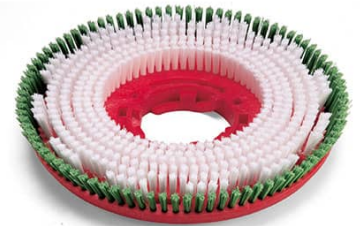

Numatic TTB 1840 NX Litium

Akkukäyttöisessä, kompaktissa ja käyttäjäystävällisessä TTB 1840 NX:ssä on kaikki ison yhdistelmäkoneen ominaisuudet. Se soveltuu julkisten tilojen, keittiöiden, käytävien sekä liike- ja kauppatilojen puhdistukseen. Numatic TTB 1840 NX:n huiekan ketterä ja sen huipputehokas moottori pesee ja kuivaa lattiaita raidattomasti jopa 1000 m² tunnissa. Keskipakovoiman avulla vettä syötetään tarkasti harjalle ja laikalle, joka säästää vettä. Pikalataus lataa jo 80% akusta ja kahdessa tunnissa akku on täysin ladattu.

Tag: [Yhdistelmäkoneet](#)

ADDITIONAL INFORMATION

Harjamoottori	175 W
Harjan pyörimisnopeus	150 rpm
Tilavuus	18 L
Paino	34 kg
Mitat	520 x 850 x 1132 mm
Ajoaika	60 min

Tuotekortti